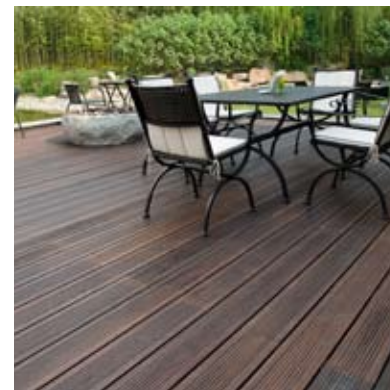

### D'INSTALLATION

Visé +

Avec Clips (Rainures) ++

(DT = Density)

www.moso.eu

Unibamboo™ Lame Caramel

Topbamboo™ Density Caramel

Bamboo X-Treme™ Lame Terrasse