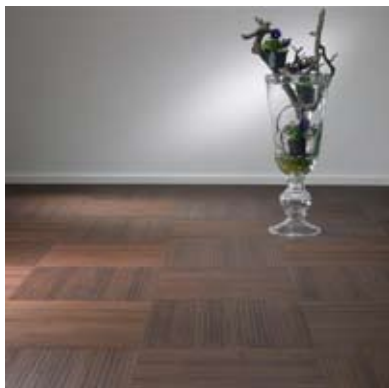

### D'INSTALLATION

Visé +

Avec Clips (Rainures) ++

(DT = Density)

www.moso.eu

Unibamboo™ Lame Caramel

Topbamboo™ Density Caramel

Bamboo X-Treme™ Lame Terrasse